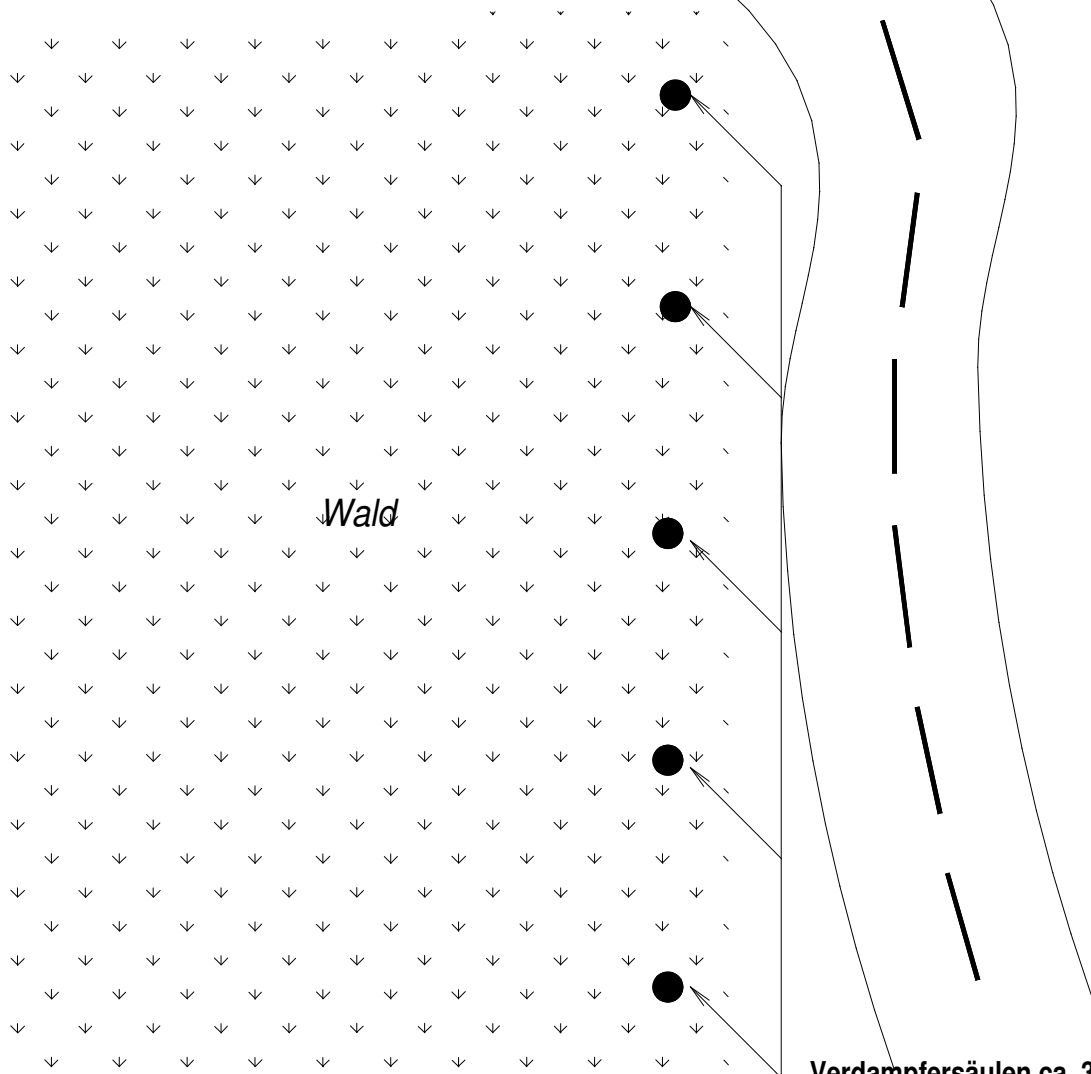

Windrichtung →

Aufstellung der POROCOL-Verdampfersäulen zum Schutz gegen Wildunfälle.

Wald

Wald

Verdampfersäulen ca. 30 m tief im Wald aufstellen